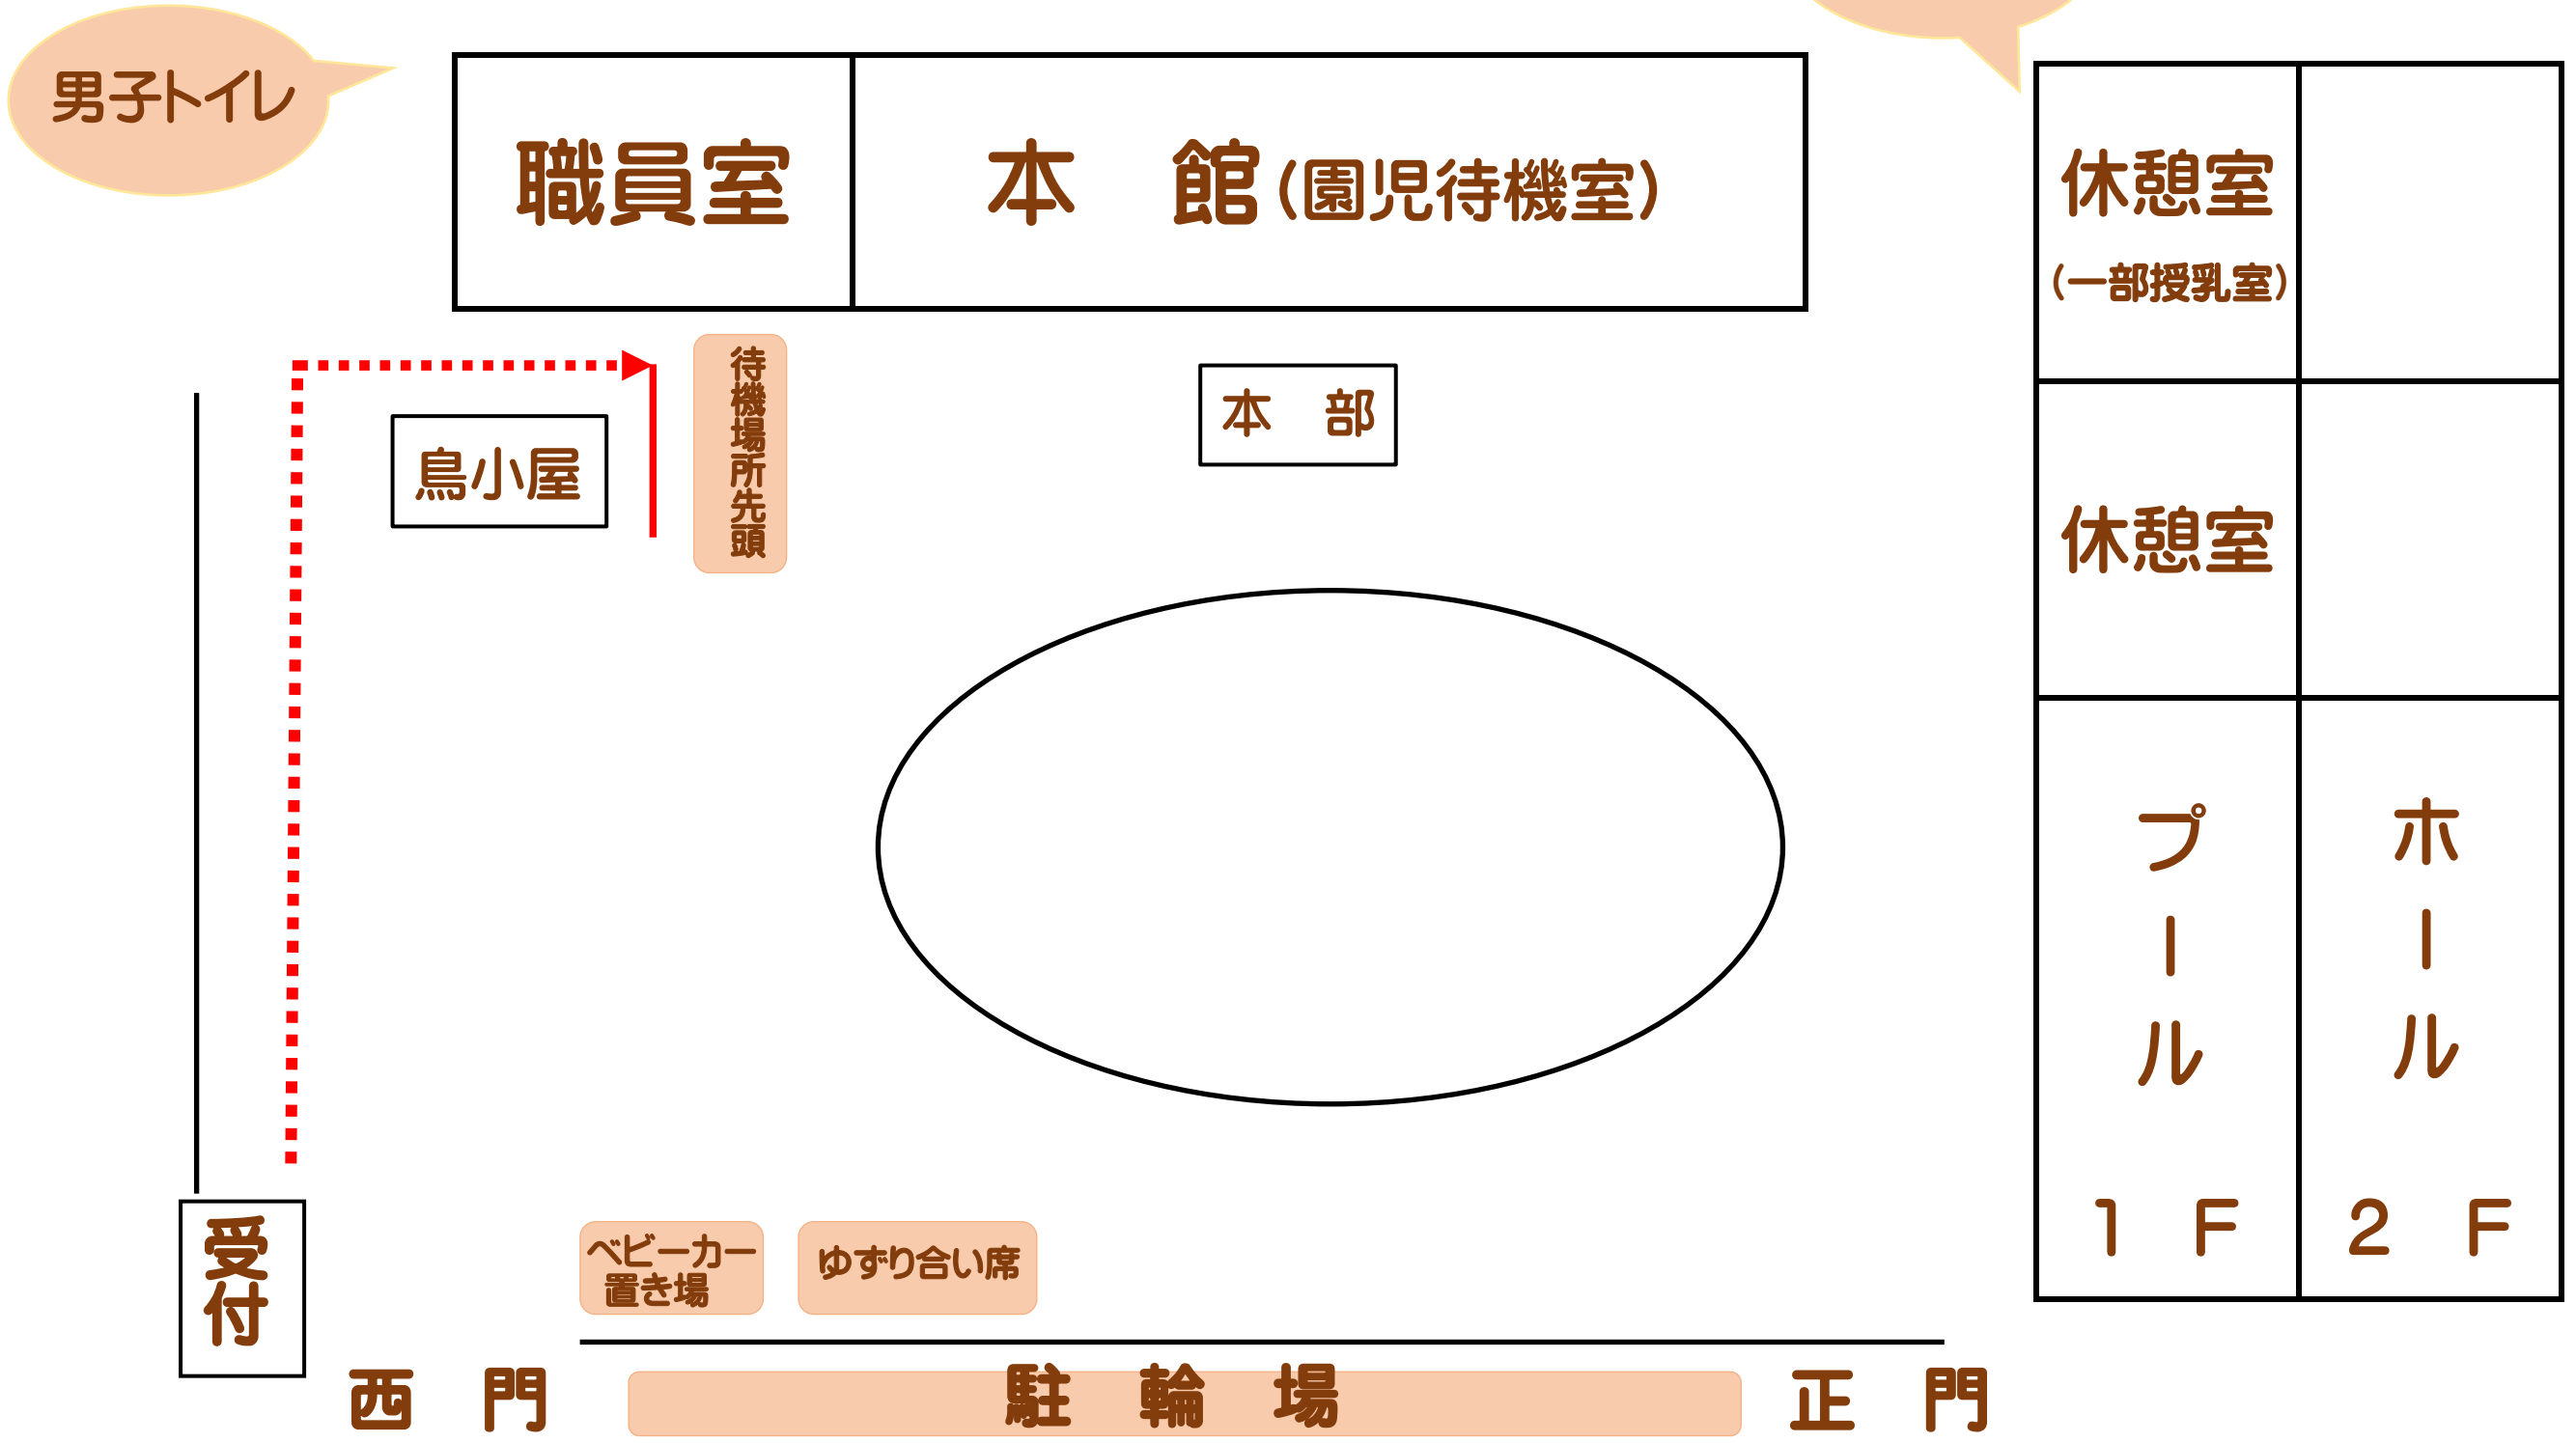

14.クラスリレー……………年長組

# 園内見取り図

\* 未就園児・卒園生の方は 招集の放送が入りましたら赤い点線に沿ってお集まりください